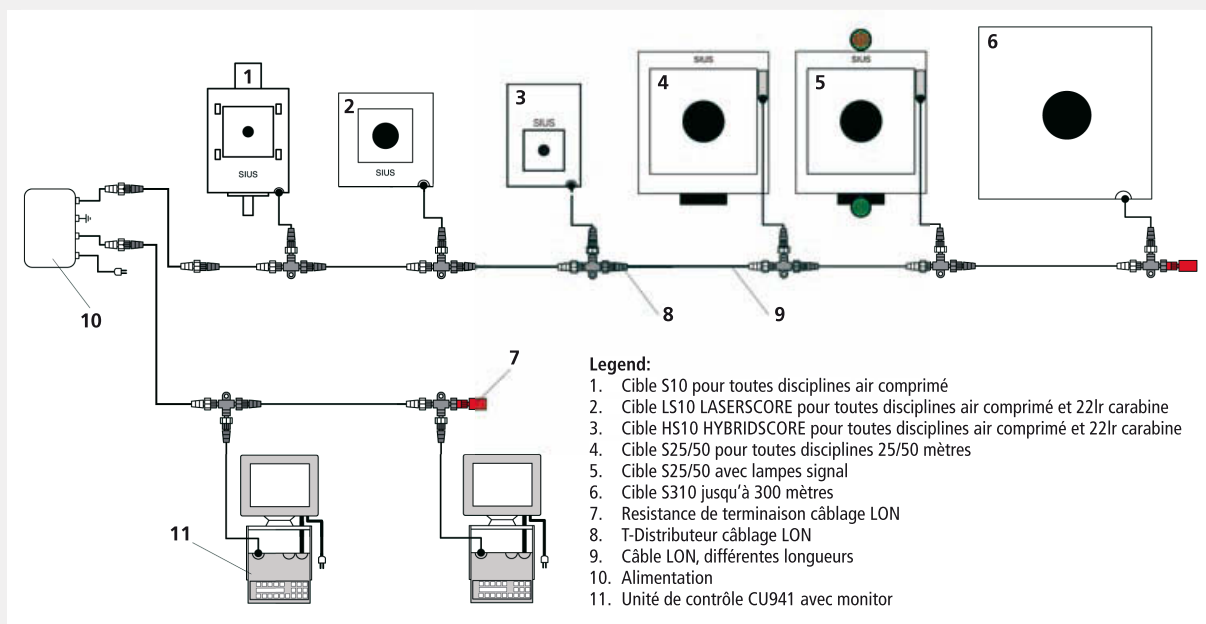

**ZBP941-10**  
Pupitre de commande centralisé  
pour 10 CU941 avec imprimantes

**SIUS-Data**  
software programme de contrôle et acquisition des  
données de tir, piloté sous MS WINDOWS

**SIUS-Rank**  
software programme de gestion des compétitions et  
d'affichage des résultats selon la norme olympique  
standardisée (ORIS)

## SA 941 – Exemple d'installation

### Données Techniques

Système	Dimensions	Poids
<b>LS10 LASERSCORE</b> pour toutes disciplines air comprimé et 22lr carabine	44,5x44,5x7 cm	5,5kg
<b>HS10 HYBRIDSCORE</b> pour toutes disciplines air comprimé et 22lr carabine	39,2x31x7,5 cm	4kg
<b>S10</b> pour toutes disciplines pistolet et carabine à air	27,5x44x10 cm	2,9kg
<b>Cible mobile RT10</b> 10m	310x165x70 cm	72,5kg
<b>S25/50</b> pour toutes disciplines 25/50 mètres	27,4x44x10 cm	2,9kg
<b>S310</b> pour carabine gros calibre, jusqu'à 300 mètres	150x188x11,5 cm	47,5kg